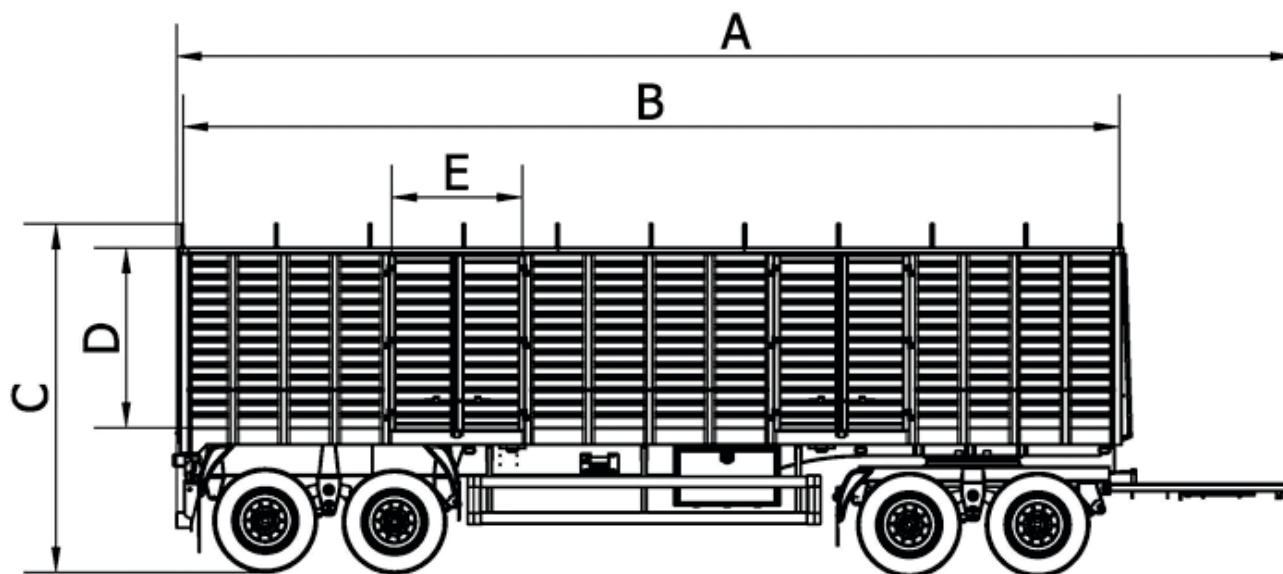

GROSS[®]

CALIDAD QUE AVANZA

REMOLQUE CEREALERO

4 EJES

CAPACIDAD	
Volumen	41 m ³
Tara	7800 Kg.
Carga máxima	28200 Kg.

REPÚBLICA DE ENTRE RÍOS 1880 · PARQUE INDUSTRIAL · GRAL. RAMÍREZ · ENTRE RÍOS · ARGENTINA
TEL: 0343 4902101 | 4901238 · INFO@ACOPLADOSGROSS.COM

WWW.ACOPLADOSGROSS.COM

INDUSTRIA
ARGENTINA

MEDIDAS	
Largo Total (A)	11,20 Mts.
Largo Interior (B)	9,30 Mts.
Altura Total (C)	3,40 Mts.
Altura de Carga (D)	1,80 Mts.
Luz de puerta (E)	1,30 Mts.
Ancho Total	2,60 Mts.
Ancho Interior	2,50 Mts.

TREN RODANTE	
Tipo de ejes	Tubulares con rodillos gemelos flotantes
Cantidad de ejes	4
Lubricación de ejes	Grasa grado extrema presión
Suspensión	Mecánica 11 hojas
Aro giratorio	Doble hilera de bolas
Tipo de llantas	Disco 9.00"x 22.5" - Acero
Guardabarros	Plástico termoformado
Guardafangos	Goma con antispray
Cantidad de llantas	17
Lanza	Resorte de seguridad oculto, base superior de metal desplegado y estribo.